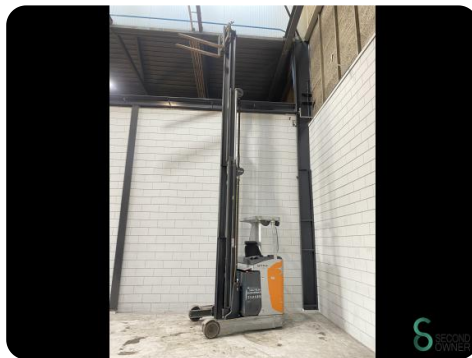

Reachtruck - Still

Reachtruck - Still

WKH.4176

Elektrisch

1400kg

12189

2017

Merk Still

Model

Bouwjaar 2017

Specificaties

Aandrijving	Elektrisch
Capaciteit	775Ah
Merk/Type	Classic Bateria Trackcyjna 05 EPZS 0775 SC
Accu spanning	48V
Bouwjaar batterij	2018
Vrije-heffing	3000mm

Afmetingen

Lengte	1900
Breedte	1270
Hoogte	3500
Gewicht	4011