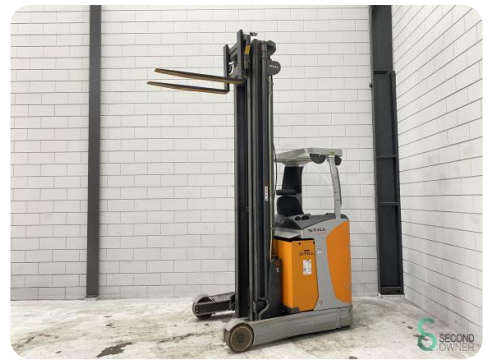

Reachtruck - Still

Reachtruck - Still

WKH.4489

Elektrisch

1400kg

6779

2017

Merk Still

Model

Bouwjaar 2017

Specificaties

Aandrijving	Elektrisch
Capaciteit	775Ah
Merk/Type	Triathlon 5 PzS 775
Accu spanning	48V
Keuring tot	11-2024
Vrije-heffing	3010mm

Afmetingen

Lengte	1900
Breedte	1270
Hoogte	3500
Gewicht	3954