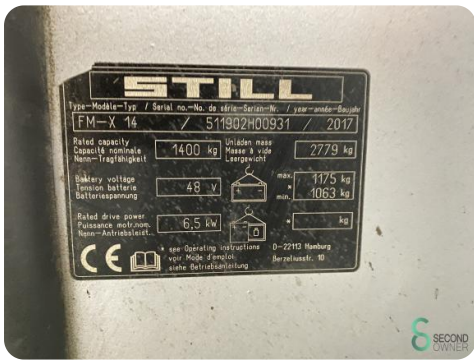

Reachtruck - Still

Reachtruck - Still

WKH.4489

Elektrisch

1400kg

6779

2017

Merk Still

Model

Bouwjaar 2017

Specificaties

Aandrijving	Elektrisch
Capaciteit	775Ah
Merk/Type	Triathlon 5 PzS 775
Accu spanning	48V
Keuring tot	11-2024
Vrije-heffing	3010mm

Afmetingen

Lengte	1900
Breedte	1270
Hoogte	3500
Gewicht	3954