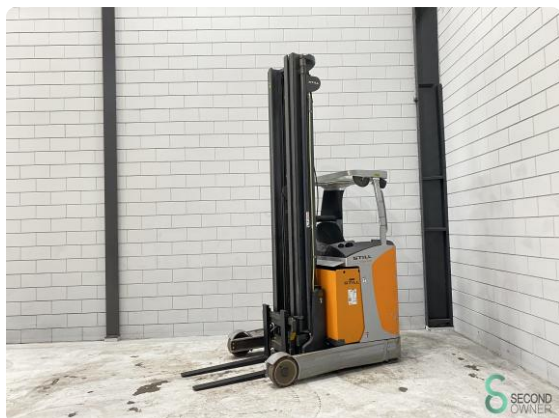

Reachtruck - Still

Reachtruck - Still

WKH.4489

Elektrisch

1400kg

6779

2017

Merk Still

Model

Bouwjaar 2017

Specificaties

Aandrijving	Elektrisch
Capaciteit	775Ah
Merk/Type	Triathlon 5 PzS 775
Accu spanning	48V
Keuring tot	11-2024
Vrije-heffing	3010mm

Afmetingen

Lengte	1900
Breedte	1270
Hoogte	3500
Gewicht	3954