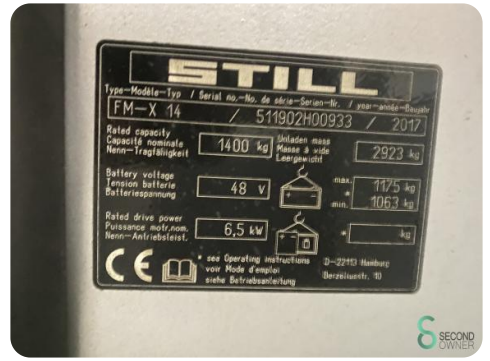

Reachtruck - Still

Reachtruck - Still

WKH.4177

Elektrisch

1400kg

12222

2017

Merk Still

Model

Bouwjaar 2017

Specificaties

Aandrijving	Elektrisch
Capaciteit	775Ah
Merk/Type	Tabi
Accu spanning	48V
Bouwjaar batterij	2018
Vrije-heffing	3000mm

Afmetingen

Lengte	1900
Breedte	1270
Hoogte	3500
Gewicht	4098