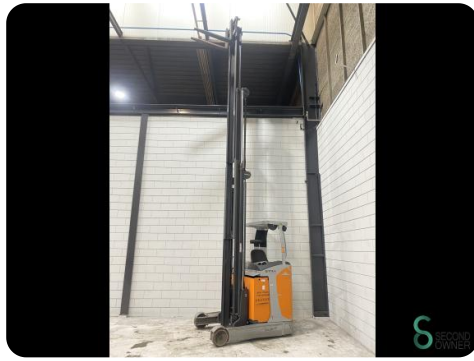

Reachtruck - Still

Reachtruck - Still

WKH.4177

Elektrisch

1400kg

12222

2017

Merk Still

Model

Bouwjaar 2017

Specificaties

Aandrijving	Elektrisch
Capaciteit	775Ah
Merk/Type	Tabi
Accu spanning	48V
Bouwjaar batterij	2018
Vrije-heffing	3000mm

Afmetingen

Lengte	1900
Breedte	1270
Hoogte	3500
Gewicht	4098