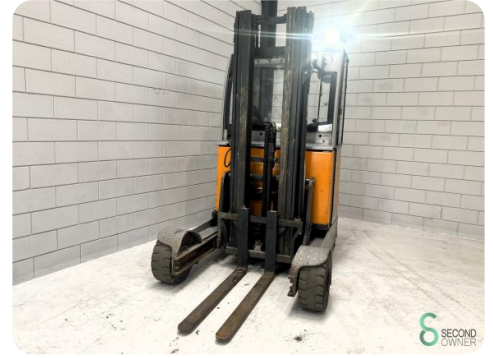

Reachtruck - Still

Reachtruck - Still

WKH.4399

Elektrisch

2000kg

2932

2018

Merk Still

Model

Bouwjaar 2018

Specificaties

Aandrijving	Elektrisch
Accu spanning	48V
Keuring tot	12-24
Vrije-heffing	1800mm
Doorrijhoogte	2450mm
Vorklengte	1450mm

Afmetingen

Lengte	2100
Breedte	1150
Hoogte	2450
Gewicht	4056