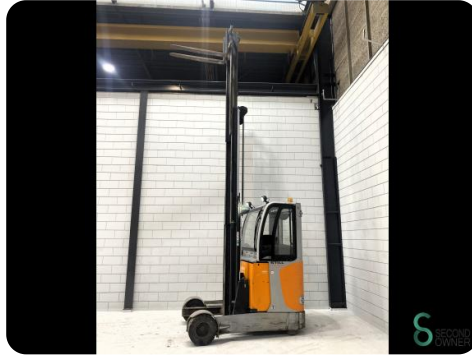

Reachtruck - Still

Reachtruck - Still

WKH.4399

Elektrisch

2000kg

2932

2018

Merk Still

Model

Bouwjaar 2018

Specificaties

Aandrijving	Elektrisch
Accu spanning	48V
Keuring tot	12-24
Vrije-heffing	1800mm
Doorrijhoogte	2450mm
Vorklengte	1450mm

Afmetingen

Lengte	2100
Breedte	1150
Hoogte	2450
Gewicht	4056