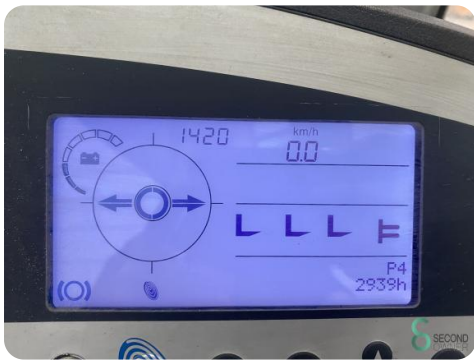

Model

Bouwjaar 2018

Specificaties

Aandrijving	Elektrisch
Accu spanning	48V
Keuring tot	12-24
Vrije-heffing	1800mm
Doorrijhoogte	2450mm
Vorklengte	1450mm

Afmetingen

Lengte	2100
Breedte	1150
Hoogte	2450
Gewicht	4056