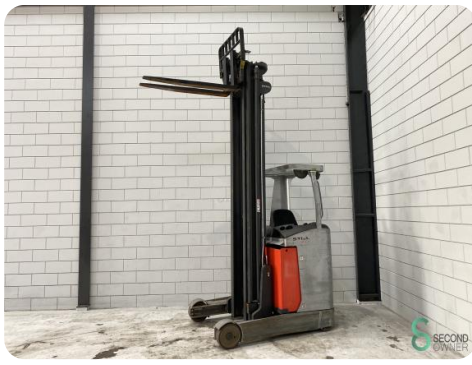

### Specificaties

**Aandrijving** Elektrisch

**Capaciteit** 620Ah

**Accu spanning** 48V

**Vrije-heffing** 3200mm

**Doorrijhoogte** 3600mm

**Vorklengte** 1200mm

### Afmetingen

**Lengte** 1900

**Breedte** 1270

**Hoogte** 3600

**Gewicht** 3766

Havenweg 6  
6603AS Wijchen

T: +31 6 11462913  
E: [Koen@secondowner.com](mailto:Koen@secondowner.com)  
W: <https://secondowner.com>