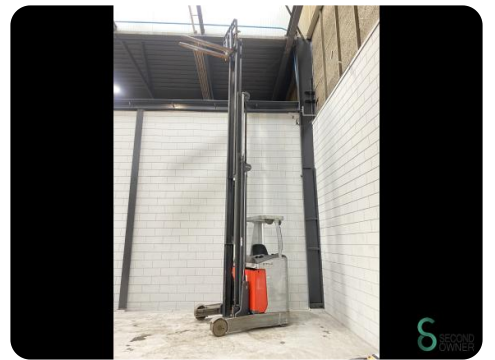

### Specificaties

**Aandrijving** Elektrisch

**Capaciteit** 620Ah

**Accu spanning** 48V

**Vrije-heffing** 3200mm

**Doorrijhoogte** 3600mm

**Vorklengte** 1200mm

### Afmetingen

**Lengte** 1900

**Breedte** 1270

**Hoogte** 3600

**Gewicht** 3766

Havenweg 6  
6603AS Wijchen

T: +31 6 11462913  
E: [Koen@secondowner.com](mailto:Koen@secondowner.com)  
W: <https://secondowner.com>