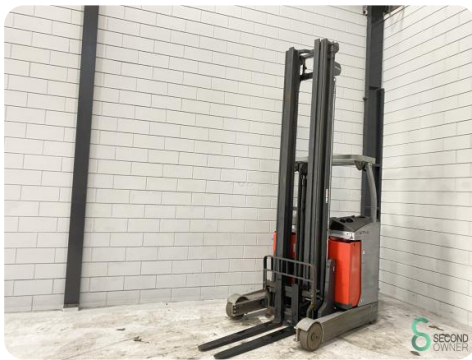

### Specificaties

**Aandrijving** Elektrisch

**Capaciteit** 620Ah

**Accu spanning** 48V

**Vrije-heffing** 3200mm

**Doorrijhoogte** 3600mm

**Vorklengte** 1200mm

### Afmetingen

**Lengte** 1900

**Breedte** 1270

**Hoogte** 3600

**Gewicht** 3766

Havenweg 6  
6603AS Wijchen

T: +31 6 11462913  
E: [Koen@secondowner.com](mailto:Koen@secondowner.com)  
W: <https://secondowner.com>