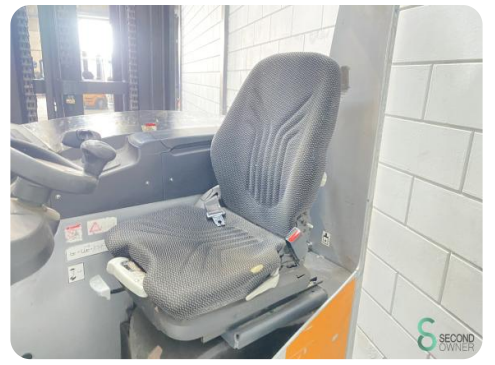

### Afmetingen

**Lengte** 1900

**Breedte** 1270

**Hoogte** 3600

**Gewicht** 3766

Havenweg 6  
6603AS Wijchen

T: +31 6 11462913  
E: [Koen@secondowner.com](mailto:Koen@secondowner.com)  
W: <https://secondowner.com>