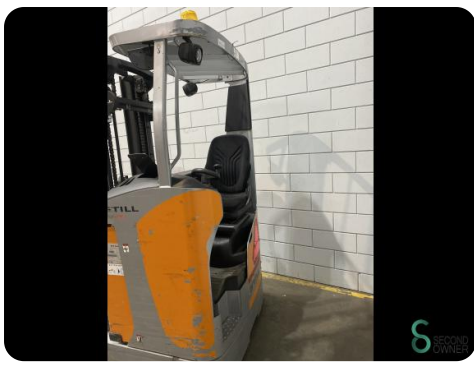

Reachtruck - Still

Reachtruck - Still

WKH.3948

Elektrisch

1000kg

4919

2016

Merk Still

Model

Bouwjaar 2016

Specificaties

Aandrijving	Elektrisch
Capaciteit	465Ah
Merk/Type	Tabi 3 PZS 465
Accu spanning	48V
Bouwjaar batterij	2016
Opties	Vrije- heffing

Afmetingen

Lengte	1900
Breedte	1270
Hoogte	2200
Gewicht	2980