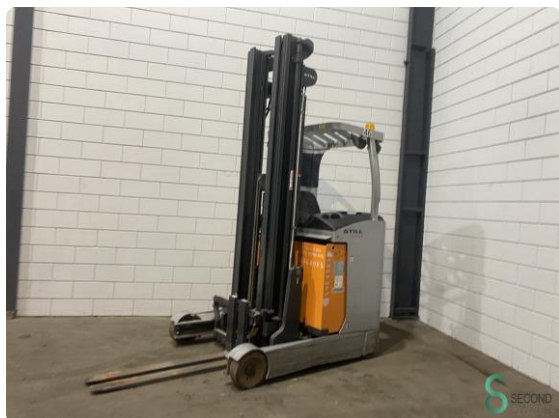

### Reachtruck - Still

WKH.4069

Elektrisch

1400kg

6980

2019

**Merk** Still

**Model**

### Specificaties

**Aandrijving** Elektrisch

**Capaciteit** 620Ah

**Merk/Type** Still

**Accu spanning** 48V

**Bouwjaar batterij** 2019

**Vrije-heffing** 2000mm