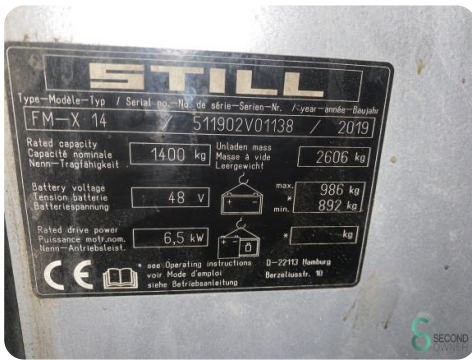

### Specificaties

**Aandrijving** Elektrisch

**Capaciteit** 620Ah

**Merk/Type** Still

**Accu spanning** 48V

**Bouwjaar batterij** 2019

**Vrije-heffing** 2000mm

### Afmetingen

**Lengte** 1900

**Breedte** 1270

**Hoogte** 2200

**Gewicht** 3592

Havenweg 6  
6603AS Wijchen

T: +31 6 11462913  
E: Koen@secondowner.com  
W: <https://secondowner.com>