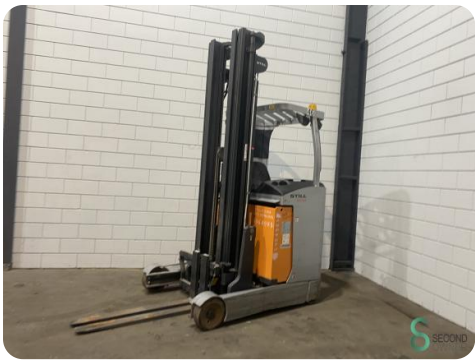

### Reachtruck - Still

WKH.4069

Elektrisch

1400kg

6980

2019

**Merk** Still

**Model**

### Specificaties

**Aandrijving** Elektrisch

**Capaciteit** 620Ah

**Merk/Type** Still

**Accu spanning** 48V

**Bouwjaar batterij** 2019

**Vrije-heffing** 2000mm

### Afmetingen

**Lengte** 1900

**Breedte** 1270

**Hoogte** 2200

**Gewicht** 3592

Havenweg 6  
6603AS Wijchen

T: +31 6 11462913  
E: Koen@secondowner.com  
W: <https://secondowner.com>