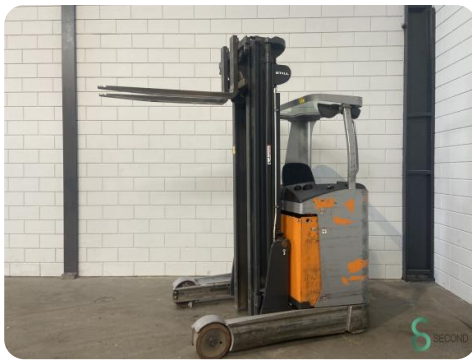

Reachtruck - Still

Reachtruck - Still

WKH.3855

Elektrisch

1400kg

7108

2018

Merk Still

Model

Bouwjaar 2018

Specificaties

Aandrijving Elektrisch

Capaciteit 465Ah

Accu spanning 48V

Opties Vrije-heffing

Vrije-heffing 2130mm

Doorrijhoogte 2700mm

Afmetingen

Lengte 1800

Breedte 1270

Hoogte 2700

Gewicht 3400

Havenweg 6
6603AS Wijchen

T: +31 6 11462913
E: Koen@secondowner.com
W: <https://secondowner.com>