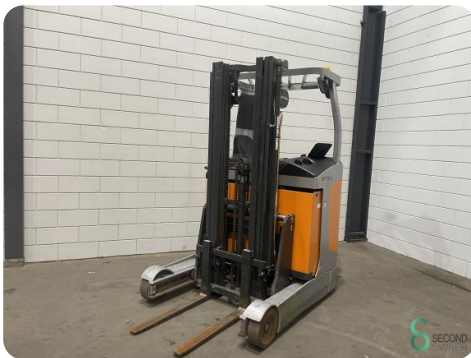

Reachtruck - Still

Reachtruck - Still

WKH.3949

Elektrisch

1000kg

9040

2016

Merk Still

Model

Bouwjaar 2016

Specificaties

Aandrijving Elektrisch

Capaciteit 465Ah

Merk/Type Tabi 3
PZS 465

Accu spanning 48V

Bouwjaar batterij 2016

Opties Vrije-
heffing,
Joystick

Afmetingen

Lengte 1800

Breedte 1270

Hoogte 2200

Gewicht 3036

Havenweg 6
6603AS Wijchen

T: +31 6 11462913
E: Koen@secondowner.com
W: <https://secondowner.com>