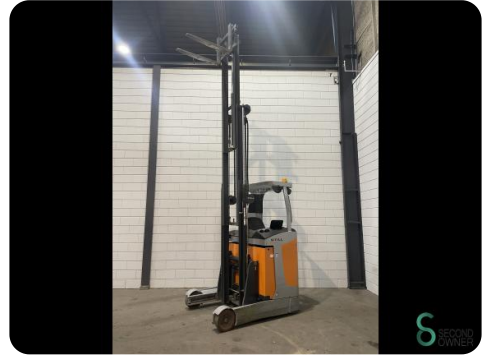

Reachtruck - Still

Reachtruck - Still

WKH.3949

Elektrisch

1000kg

9040

2016

Merk Still

Model

Bouwjaar 2016

Specificaties

Aandrijving Elektrisch

Capaciteit 465Ah

Merk/Type Tabi 3
PZS 465

Accu spanning 48V

Bouwjaar batterij 2016

Opties Vrije-
heffing,
Joystick

Afmetingen

Lengte 1800

Breedte 1270

Hoogte 2200

Gewicht 3036

Havenweg 6
6603AS Wijchen

T: +31 6 11462913
E: Koen@secondowner.com
W: <https://secondowner.com>