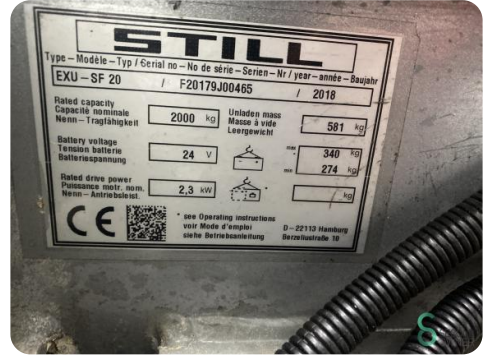

Palletwagen - Still

Palletwagen - Still

WKH.4248

Elektrisch

9862

2016

Merk Still

Model

Bouwjaar 2016

Specificaties

Aandrijving	Elektrisch
Capaciteit	375Ah
Merk/Type	Still 3 PZS 375
Accu spanning	24V
Bouwjaar batterij	2018
Vorklengte	1200mm

Afmetingen

Lengte	2300
Breedte	700
Hoogte	1400
Gewicht	921