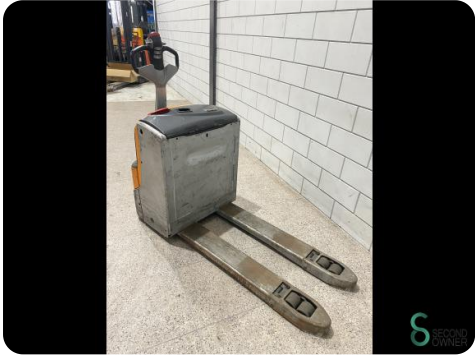

Palletwagen - Still

Palletwagen - Still

WKH.4691

Elektrisch

4262

2020

Merk Still

Model

Bouwjaar 2020

Specificaties

Aandrijving	Elektrisch
Capaciteit	250Ah
Merk/Type	Still
Accu spanning	24V
Bouwjaar batterij	2018
Vorklengte	1150mm

Afmetingen

Lengte	1800
Breedte	750
Hoogte	1400
Gewicht	500

Havenweg 6
6603AS Wijchen