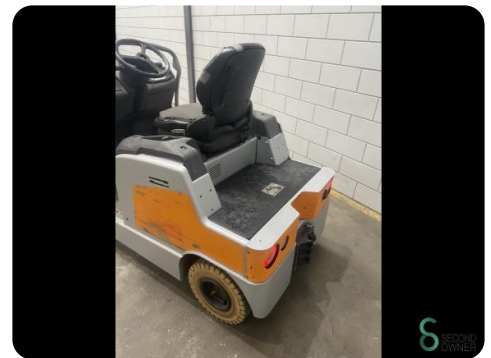

Trekker - Still

Trekker - Still

WKH.3631

Elektrisch

5470

2016

Merk Still

Model

Bouwjaar 2016

Specificaties

Aandrijving	Elektrisch
Accu spanning	48V
Opties	Non-marking banden, Werklampen
Aantal wielen	3 wielen
Trekkracht	7000kg

Afmetingen

Lengte	1700
Breedte	1000
Hoogte	1450
Gewicht	1330