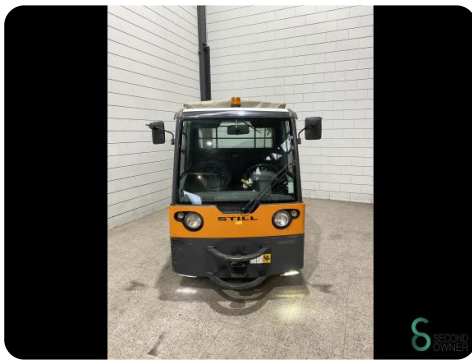

Trekker - Still

Trekker - Still

WKH5.477

Elektrisch

16794

2016

Merk Still

Model

Bouwjaar 2016

Specificaties

Aandrijving	Elektrisch
Capaciteit	500Ah
Merk/Type	Hoppecke
Accu spanning	80V
Bouwjaar batterij	2019
Keuring tot	04.2025

Afmetingen

Lengte	3400
Breedte	1400
Hoogte	1950
Gewicht	2500