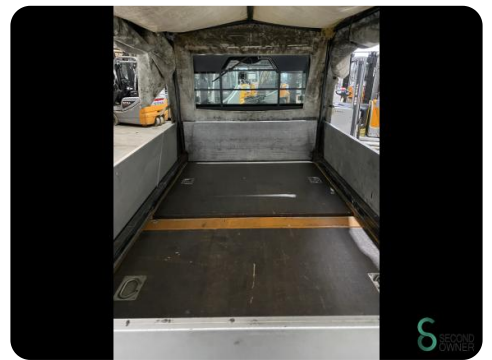

Bouwjaar 2016

Specificaties

Aandrijving	Elektrisch
Capaciteit	500Ah
Merk/Type	Hoppecke
Accu spanning	80V
Bouwjaar batterij	2019
Keuring tot	04.2025

Afmetingen

Lengte	3400
Breedte	1400
Hoogte	1950
Gewicht	2500