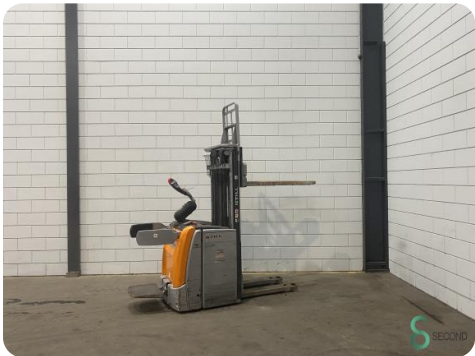

Stapelaar - Still

Stapelaar - Still

WKH.4265

Elektrisch

2191

2018

Merk Still

Model

Bouwjaar 2018

Specificaties

Aandrijving	Elektrisch
Accu spanning	24V
Vrije-heffing	1450mm
Doorrijhoogte	1900mm
Vorklengte	1150mm
Hefvermogen	1600kg

Afmetingen

Lengte	2400
Breedte	800
Hoogte	1900
Gewicht	1575