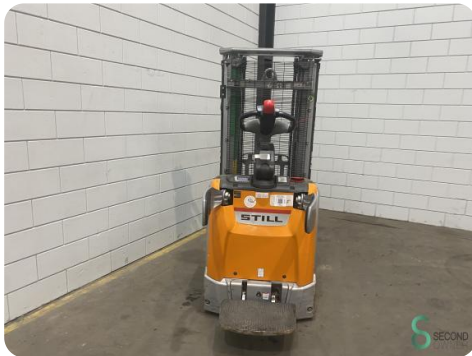

Stapelaar - Still

Stapelaar - Still

WKH.4265

Elektrisch

2191

2018

Merk Still

Model

Bouwjaar 2018

Specificaties

Aandrijving	Elektrisch
Accu spanning	24V
Vrije-heffing	1450mm
Doorrijhoogte	1900mm
Vorklengte	1150mm
Hefvermogen	1600kg

Afmetingen

Lengte	2400
Breedte	800
Hoogte	1900
Gewicht	1575