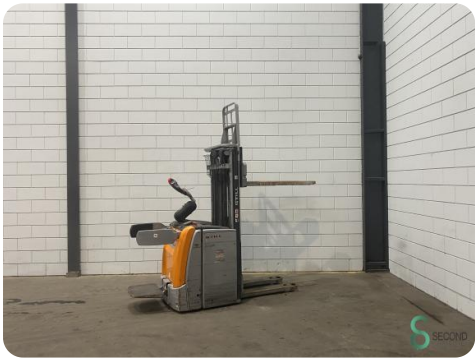

Stapelaar - Still

Stapelaar - Still

WKH.4265

Elektrisch

2191

2018

Merk Still

Model

Bouwjaar 2018

Specificaties

Aandrijving Elektrisch

Accu spanning 24V

Vrije-heffing 1450mm

Doorrijhoogte 1900mm

Vorklengte 1150mm

Hefvermogen 1600kg

Afmetingen

Lengte 2400

Breedte 800

Hoogte 1900

Gewicht 1575

Havenweg 6
6603AS Wijchen

T: +31 6 11462913
E: Koen@secondowner.com
W: <https://secondowner.com>