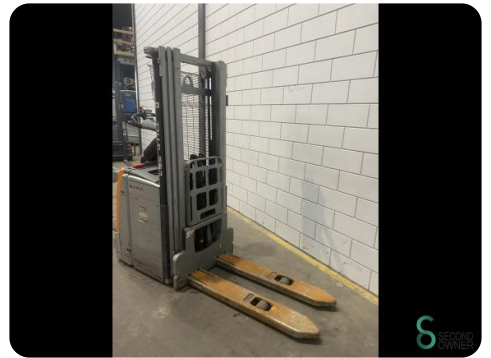

Stapelaar - Still

Stapelaar - Still

WKH.4265

Elektrisch

2191

2018

Merk Still

Model

Bouwjaar 2018

Specificaties

Aandrijving Elektrisch

Accu spanning 24V

Vrije-heffing 1450mm

Doorrijhoogte 1900mm

Vorklengte 1150mm

Hefvermogen 1600kg

Afmetingen

Lengte 2400

Breedte 800

Hoogte 1900

Gewicht 1575

Havenweg 6
6603AS Wijchen

T: +31 6 11462913
E: Koen@secondowner.com
W: <https://secondowner.com>