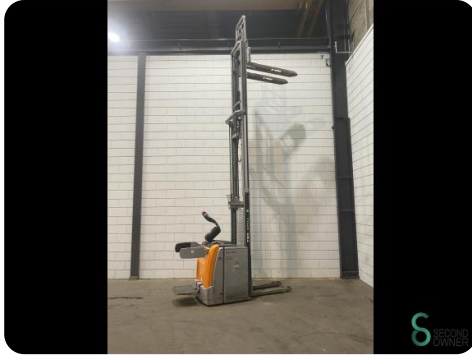

Stapelaar - Still

Stapelaar - Still

WKH.4265

Elektrisch

2191

2018

Merk Still

Model

Bouwjaar 2018

Specificaties

Aandrijving	Elektrisch
Accu spanning	24V
Vrije-heffing	1450mm
Doorrijhoogte	1900mm
Vorklengte	1150mm
Hefvermogen	1600kg

Afmetingen

Lengte	2400
Breedte	800
Hoogte	1900
Gewicht	1575