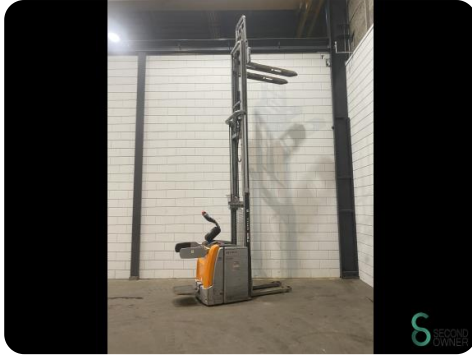

Stapelaar - Still

Stapelaar - Still

WKH.4265

Elektrisch

2191

2018

Merk Still

Model

Bouwjaar 2018

Specificaties

Aandrijving Elektrisch

Accu spanning 24V

Vrije-heffing 1450mm

Doorrijhoogte 1900mm

Vorklengte 1150mm

Hefvermogen 1600kg

Afmetingen

Lengte 2400

Breedte 800

Hoogte 1900

Gewicht 1575

Havenweg 6
6603AS Wijchen

T: +31 6 11462913
E: Koen@secondowner.com
W: <https://secondowner.com>