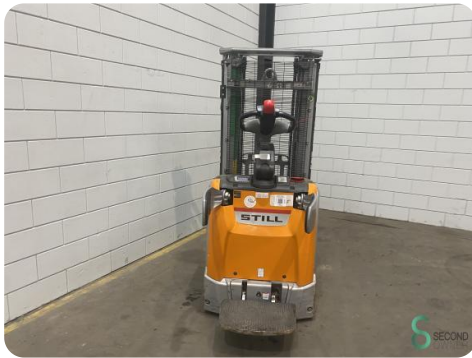

Stapelaar - Still

Stapelaar - Still

WKH.4265

Elektrisch

2191

2018

Merk Still

Model

Bouwjaar 2018

Specificaties

Aandrijving Elektrisch

Accu spanning 24V

Vrije-heffing 1450mm

Doorrijhoogte 1900mm

Vorklengte 1150mm

Hefvermogen 1600kg

Afmetingen

Lengte 2400

Breedte 800

Hoogte 1900

Gewicht 1575

Havenweg 6
6603AS Wijchen

T: +31 6 11462913
E: Koen@secondowner.com
W: <https://secondowner.com>