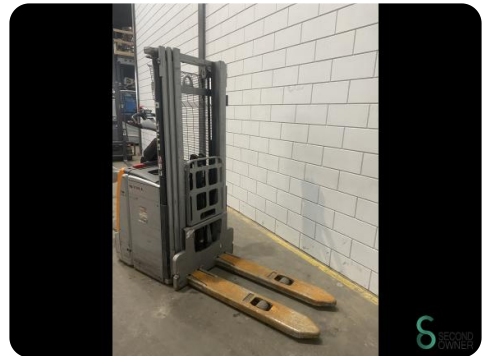

Stapelaar - Still

Stapelaar - Still

WKH.4265

Elektrisch

2191

2018

Merk Still

Model

Bouwjaar 2018

Specificaties

Aandrijving	Elektrisch
Accu spanning	24V
Vrije-heffing	1450mm
Doorrijhoogte	1900mm
Vorklengte	1150mm
Hefvermogen	1600kg

Afmetingen

Lengte	2400
Breedte	800
Hoogte	1900
Gewicht	1575