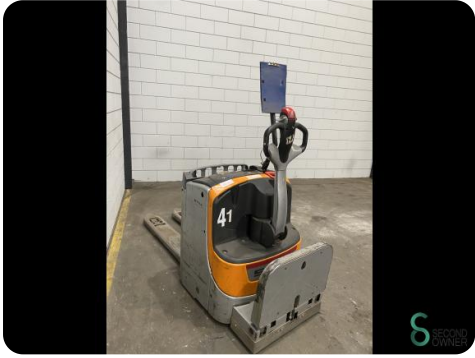

Stapelaar - Still

Stapelaar - Still

WKH.3943

Elektrisch

5134

2014

Merk Still

Model

Bouwjaar 2014

Specificaties

Aandrijving	Elektrisch
Accu spanning	24V
Opties	Doppelstock
Doorrijhoogte	1650mm
Vorklengte	1180mm
Hefvermogen	2000kg

Afmetingen

Lengte	1180
Breedte	700
Hoogte	1650
Gewicht	703