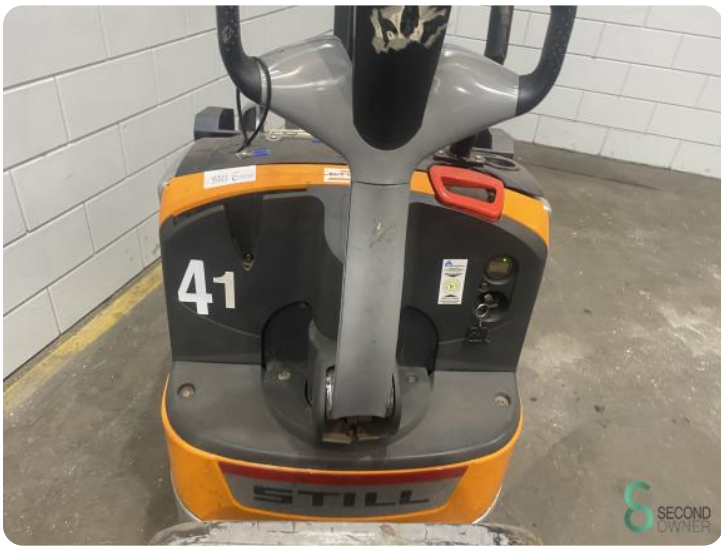

Stapelaar - Still

Stapelaar - Still

WKH.3943

Elektrisch

5134

2014

Merk Still

Model

Bouwjaar 2014

Specificaties

Aandrijving	Elektrisch
Accu spanning	24V
Opties	Doppelstock
Doorrijhoogte	1650mm
Vorklengte	1180mm
Hefvermogen	2000kg

Afmetingen

Lengte	1180
Breedte	700
Hoogte	1650
Gewicht	703