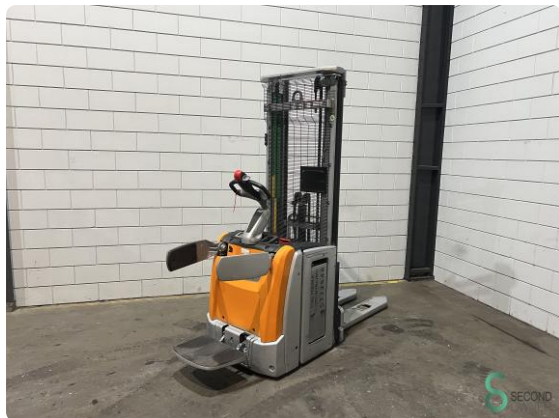

## Stapelaar - Still

WKH.4240

Elektrisch

7202

2019

**Merk** Still

**Model**

**Bouwjaar** 2019

### Specificaties

**Aandrijving** Elektrisch

**Capaciteit** 375Ah

**Merk/Type** Still 24V  
3PZS375

**Accu spanning** 24V

**Vrije-heffing** 1800mm

**Doorrijhoogte** 2270mm