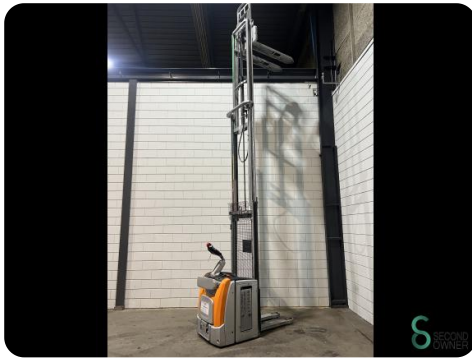

## Stapelaar - Still

WKH.4240

Elektrisch

7202

2019

**Merk** Still

**Model**

**Bouwjaar** 2019

### Specificaties

**Aandrijving** Elektrisch

**Capaciteit** 375Ah

**Merk/Type** Still 24V  
3PZS375

**Accu spanning** 24V

**Vrije-heffing** 1800mm

**Doorrijhoogte** 2270mm

### Afmetingen

**Lengte** 2050

**Breedte** 810

**Hoogte** 2270

**Gewicht** 1610

Havenweg 6  
6603AS Wijchen

T: +31 6 11462913  
E: [Koen@secondowner.com](mailto:Koen@secondowner.com)  
W: <https://secondowner.com>