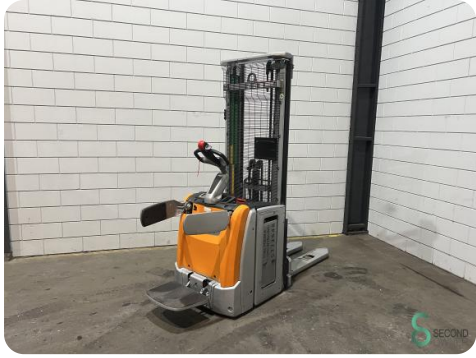

## Stapelaar - Still

WKH.4240

Elektrisch

7202

2019

**Merk** Still

**Model**

**Bouwjaar** 2019

### Specificaties

**Aandrijving** Elektrisch

**Capaciteit** 375Ah

**Merk/Type** Still 24V  
3PZS375

**Accu spanning** 24V

**Vrije-heffing** 1800mm

**Doorrijhoogte** 2270mm

### Afmetingen

**Lengte** 2050

**Breedte** 810

**Hoogte** 2270

**Gewicht** 1610

Havenweg 6  
6603AS Wijchen

T: +31 6 11462913  
E: [Koen@secondowner.com](mailto:Koen@secondowner.com)  
W: <https://secondowner.com>