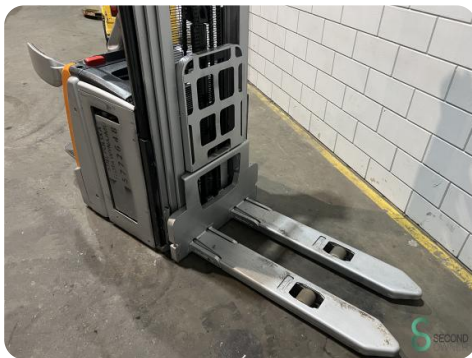

Havenweg 6
6603AS Wijchen

T: +31 6 11462913
E: Koen@secondowner.com
W: <https://secondowner.com>