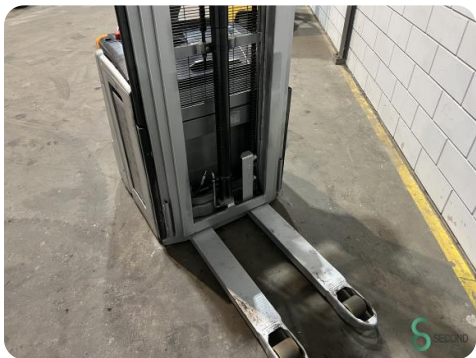

Havenweg 6
6603AS Wijchen

T: +31 6 11462913
E: Koen@secondowner.com
W: <https://secondowner.com>