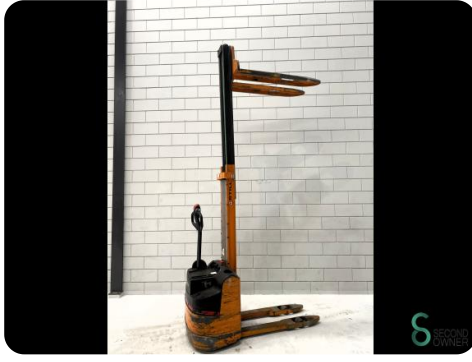

## Stapelaar - Still

WKH.4471

Elektrisch

1829

2003

**Merk** Still

**Model**

**Bouwjaar** 2003

### Specificaties

<b>Aandrijving</b>	Elektrisch
<b>Accu spanning</b>	24V
<b>Doorrijhoogte</b>	1900mm
<b>Vorklengte</b>	1150mm
<b>Hefvermogen</b>	1000kg
<b>Mast</b>	Duplex

### Afmetingen

<b>Lengte</b>	1750
<b>Breedte</b>	750
<b>Hoogte</b>	1900
<b>Gewicht</b>	700

Havenweg 6  
6603AS Wijchen

T: +31 6 11462913  
E: Koen@secondowner.com  
W: <https://secondowner.com>