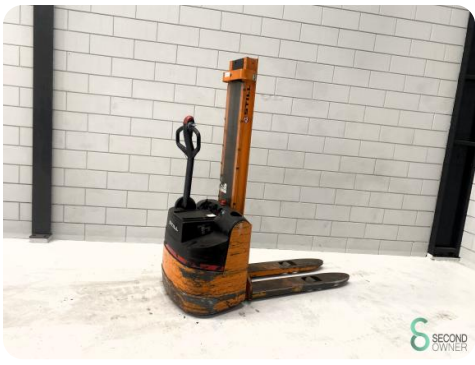

## Stapelaar - Still

WKH.4471

Elektrisch

1829

2003

**Merk** Still

**Model**

**Bouwjaar** 2003

### Specificaties

<b>Aandrijving</b>	Elektrisch
<b>Accu spanning</b>	24V
<b>Doorrijhoogte</b>	1900mm
<b>Vorklengte</b>	1150mm
<b>Hefvermogen</b>	1000kg
<b>Mast</b>	Duplex

### Afmetingen

<b>Lengte</b>	1750
<b>Breedte</b>	750
<b>Hoogte</b>	1900
<b>Gewicht</b>	700

Havenweg 6  
6603AS Wijchen

T: +31 6 11462913  
E: Koen@secondowner.com  
W: <https://secondowner.com>