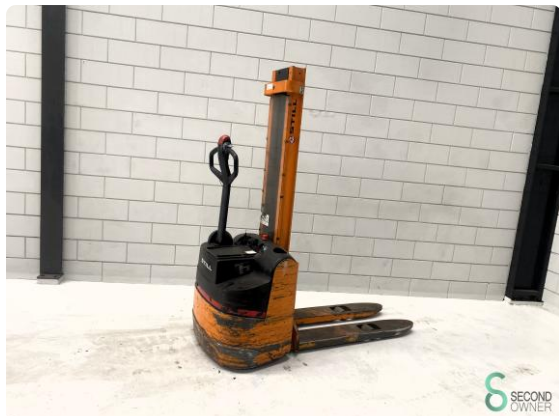

## Stapelaar - Still

WKH.4471

Elektrisch

1829

2003

**Merk** Still

**Model**

**Bouwjaar** 2003

### Specificaties

<b>Aandrijving</b>	Elektrisch
<b>Accu spanning</b>	24V
<b>Doorrijhoogte</b>	1900mm
<b>Vorklengte</b>	1150mm
<b>Hefvermogen</b>	1000kg
<b>Mast</b>	Duplex

### Afmetingen

<b>Lengte</b>	1750
<b>Breedte</b>	750
<b>Hoogte</b>	1900
<b>Gewicht</b>	700

Havenweg 6  
6603AS Wijchen

T: +31 6 11462913  
E: Koen@secondowner.com  
W: <https://secondowner.com>