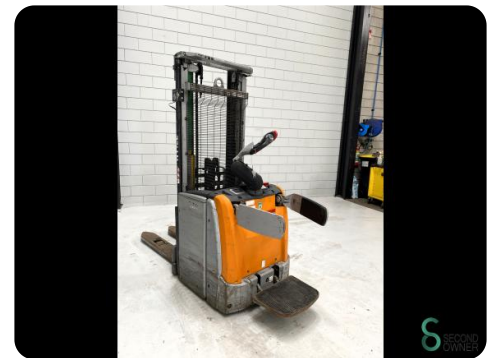

Stapelaar - Still

Stapelaar - Still

WKH.4413

Elektrisch

4394

2018

Merk Still

Model

Bouwjaar 2018

Specificaties

Aandrijving	Elektrisch
Accu spanning	24V
Vrije-heffing	1600mm
Doorrijhoogte	2080mm
Vorklengte	1550mm
Hefvermogen	1600kg

Afmetingen

Lengte	2500
Breedte	800
Hoogte	2080
Gewicht	1617