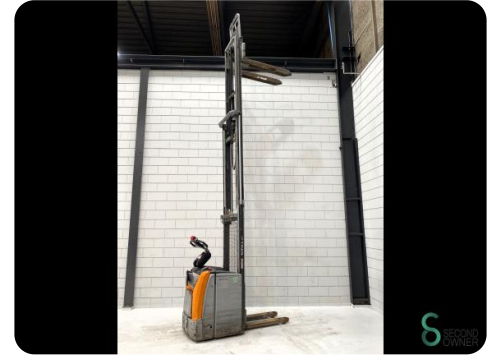

Stapelaar - Still

Stapelaar - Still

WKH.4413

Elektrisch

4394

2018

Merk Still

Model

Bouwjaar 2018

Specificaties

Aandrijving	Elektrisch
Accu spanning	24V
Vrije-heffing	1600mm
Doorrijhoogte	2080mm
Vorklengte	1550mm
Hefvermogen	1600kg

Afmetingen

Lengte	2500
Breedte	800
Hoogte	2080
Gewicht	1617