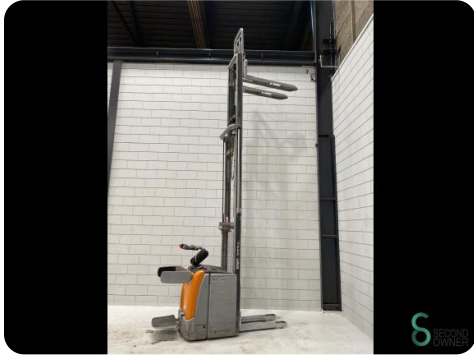

Stapelaar - Still

Stapelaar - Still

WKH.4326

Elektrisch

4125

2018

Merk Still

Model

Bouwjaar 2018

Specificaties

Aandrijving	Elektrisch
Accu spanning	24V
Vrije-heffing	4350mm
Doorrijhoogte	1920mm
Vorklengte	1150mm
Hefvermogen	1600kg

Afmetingen

Lengte	2400
Breedte	800
Hoogte	1920
Gewicht	1590