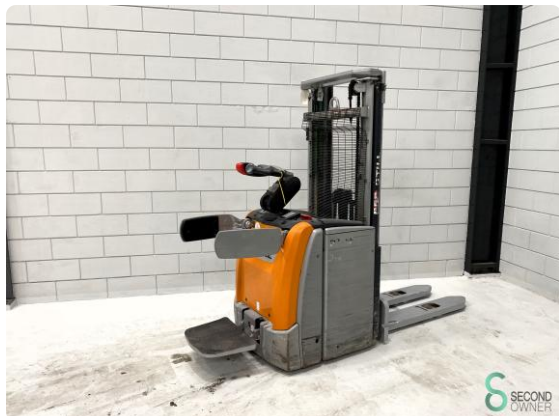

Stapelaar - Still

Stapelaar - Still

WKH.4326

Elektrisch

4125

2018

Merk Still

Model

Bouwjaar 2018

Specificaties

Aandrijving	Elektrisch
Accu spanning	24V
Vrije-heffing	4350mm
Doorrijhoogte	1920mm
Vorklengte	1150mm
Hefvermogen	1600kg

Afmetingen

Lengte	2400
Breedte	800
Hoogte	1920
Gewicht	1590