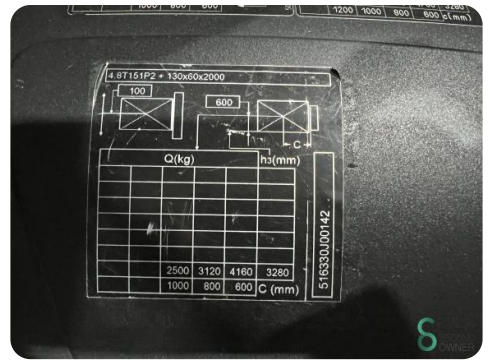

Merk Still

Model

Bouwjaar 2018

Specificaties

Aandrijving	Elektrisch
Capaciteit	930Ah
Accu spanning	80V
Opties	Volledige cabine, Non-marking banden, Werklampen
Doorrijhoogte	2480mm
Aanbouwdeel	Side-shift, Vorkenspreider

Afmetingen

Lengte	2960
Breedte	1390
Hoogte	2480
Gewicht	7700

Havenweg 6
6603AS Wijchen

T: +31 6 11462913
E: Koen@secondowner.com
W: <https://secondowner.com>