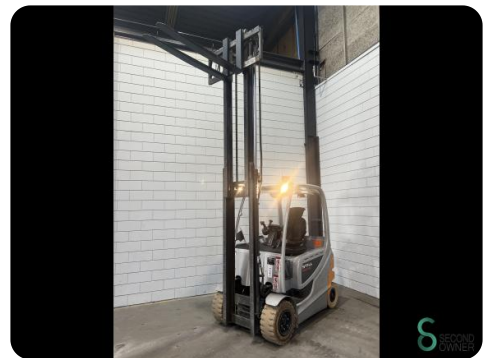

### Heftruck - Still

WKH.4207

Elektrisch

3800mm

3000kg

16331

2008

**Merk** Still

### Afmetingen

<b>Lengte</b>	2403
<b>Breedte</b>	1198
<b>Hoogte</b>	2450
<b>Gewicht</b>	5152

Havenweg 6  
6603AS Wijchen

T: +31 6 11462913  
E: Koen@secondowner.com  
W: <https://secondowner.com>