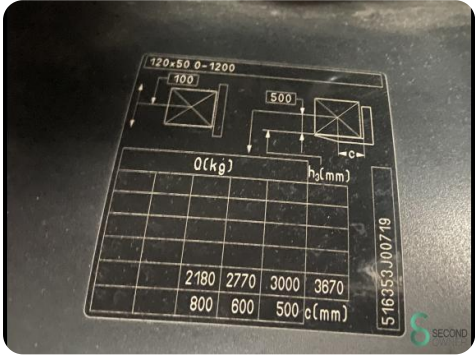

Merk Still

Model

Bouwjaar 2018

Specificaties

Aandrijving	Elektrisch
Capaciteit	620Ah
Accu spanning	80V
Bouwjaar batterij	2018
Opties	Volledige cabine, Werklampen
Doorrijhoogte	2500mm

Afmetingen

Lengte	2403
Breedte	1198
Hoogte	2525
Gewicht	5152