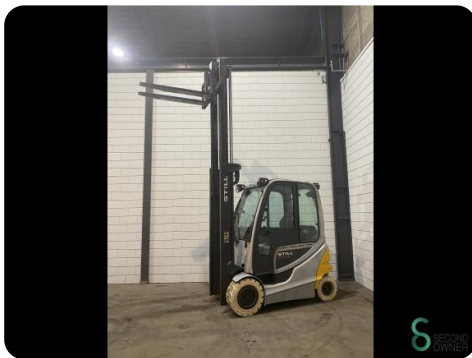

Heftruck - Still

Heftruck - Still

WKH.3716

Elektrisch

3670mm

3000kg

12170

2018

Merk Still

Model

Bouwjaar 2018

Specificaties

Aandrijving	Elektrisch
Capaciteit	620Ah
Accu spanning	80V
Bouwjaar batterij	2018
Opties	Volledige cabine, Werklampen
Doorrijhoogte	2500mm

Afmetingen

Lengte	2403
Breedte	1198
Hoogte	2525
Gewicht	5152