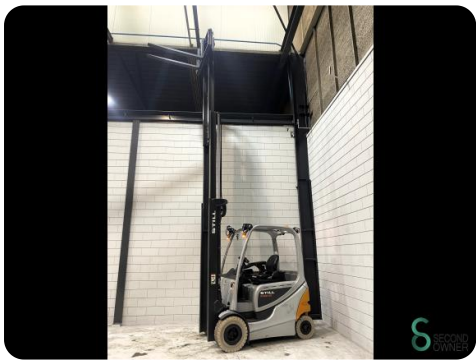

### Afmetingen

<b>Lengte</b>	2400
<b>Breedte</b>	1250
<b>Hoogte</b>	2750
<b>Gewicht</b>	5085

Havenweg 6  
6603AS Wijchen

T: +31 6 11462913  
E: Koen@secondowner.com  
W: <https://secondowner.com>