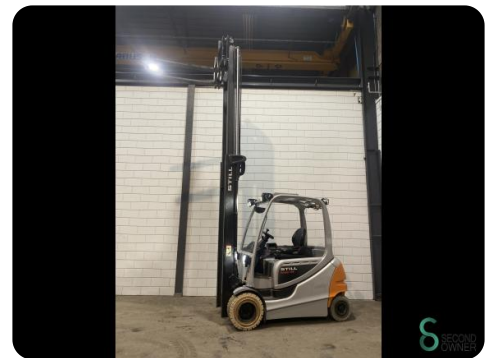

### Heftruck - Still

WKH.3966

Elektrisch

4570mm

3500kg

1145

2019

**Merk** Still

### Specificaties

**Aandrijving** Elektrisch

**Capaciteit** 775Ah

**Merk/Type** Still

**Bouwjaar batterij** 2019

**Doorrijhoogte** 2950mm

**Aanbouwdeel** Side-shift

### Afmetingen

**Lengte** 2523

**Breedte** 1300

**Hoogte** 2950

**Gewicht** 5797

Havenweg 6  
6603AS Wijchen

T: +31 6 11462913  
E: Koen@secondowner.com  
W: <https://secondowner.com>