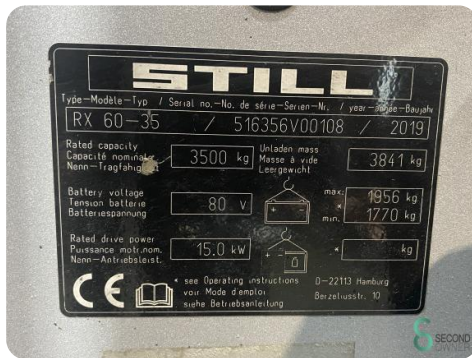

### Specificaties

**Aandrijving** Elektrisch

**Capaciteit** 775Ah

**Merk/Type** Still

**Bouwjaar batterij** 2019

**Doorrijhoogte** 2950mm

**Aanbouwdeel** Side-shift

### Afmetingen

**Lengte** 2523

**Breedte** 1300

**Hoogte** 2950

**Gewicht** 5797

Havenweg 6  
6603AS Wijchen

T: +31 6 11462913  
E: Koen@secondowner.com  
W: <https://secondowner.com>