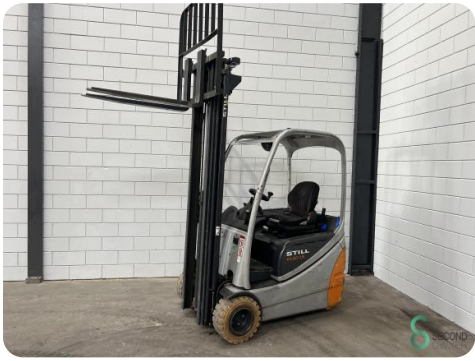

Heftruck - Still

Heftruck - Still

WKH.3663

Elektrisch

6400mm

1500kg

9823

2012

Merk Still

Model

Bouwjaar 2012

Specificaties

Aandrijving Elektrisch

Capaciteit 625Ah

Merk/Type 5 PZS
625

Accu spanning 48V

Bouwjaar batterij 2012

Opties Non-
marking
banden

Afmetingen

Lengte 1900

Breedte 1200

Hoogte 2730

Gewicht 2763

Havenweg 6
6603AS Wijchen