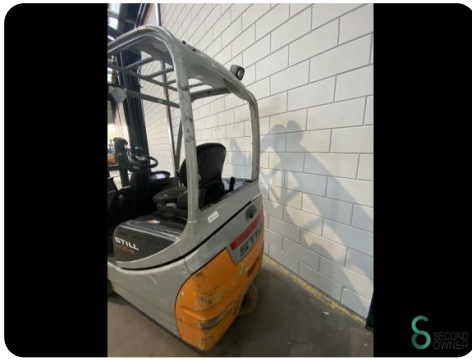

Heftruck - Still

Heftruck - Still

WKH.3663

Elektrisch

6400mm

1500kg

9823

2012

Merk Still

Model

Bouwjaar 2012

Specificaties

Aandrijving Elektrisch

Capaciteit 625Ah

Merk/Type 5 PZS
625

Accu spanning 48V

Bouwjaar batterij 2012

Opties Non-
marking
banden

Afmetingen

Lengte 1900

Breedte 1200

Hoogte 2730

Gewicht 2763

Havenweg 6
6603AS Wijchen