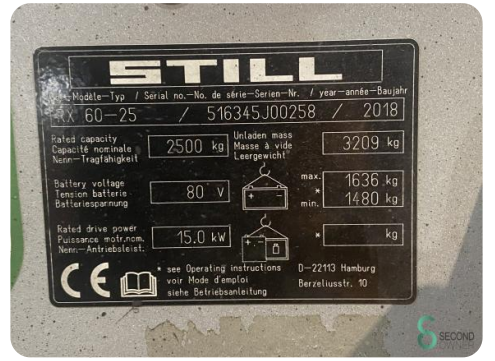

Heftruck - Still

Heftruck - Still

WKH.4274

Elektrisch

4500mm

2500kg

2191

2018

Merk Still

Model

Bouwjaar 2018

Specificaties

Aandrijving	Elektrisch
Capaciteit	620Ah
Accu test resultaat	91%
Merk/Type	GNB 4 PZS 620
Vrije-heffing	1300mm
Doorrijhoogte	2140mm

Afmetingen

Lengte	2500
Breedte	1200
Hoogte	2140
Gewicht	4651