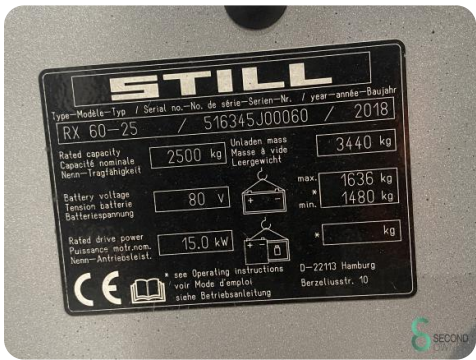

## Heftruck - Still

WKH.4378

Elektrisch

5400mm

2500kg

3165

2018

**Merk** Still

### Specificaties

<b>Aandrijving</b>	Elektrisch
<b>Capaciteit</b>	620Ah
<b>Merk/Type</b>	Hoppecke 80 V4HPZS 629
<b>Bouwjaar batterij</b>	2017
<b>Vrije-heffing</b>	1650mm
<b>Doorrijhoogte</b>	2500mm

### Afmetingen

<b>Lengte</b>	2328
<b>Breedte</b>	1200
<b>Hoogte</b>	2500
<b>Gewicht</b>	4651

Havenweg 6  
6603AS Wijchen

T: +31 6 11462913  
E: Koen@secondowner.com  
W: <https://secondowner.com>