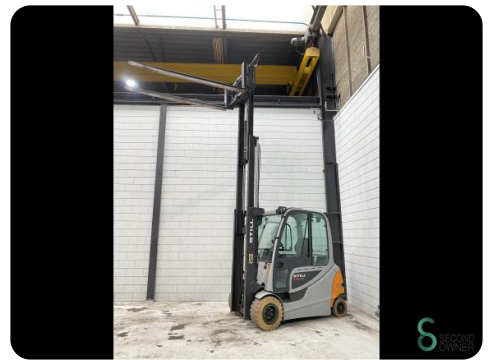

## Heftruck - Still

WKH.4686

Elektrisch

4600mm

3500kg

11528

2018

**Merk** Still

### Afmetingen

<b>Lengte</b>	2450
<b>Breedte</b>	1300
<b>Hoogte</b>	2240
<b>Gewicht</b>	5539

Havenweg 6  
6603AS Wijchen

T: +31 6 11462913  
E: Koen@secondowner.com  
W: <https://secondowner.com>