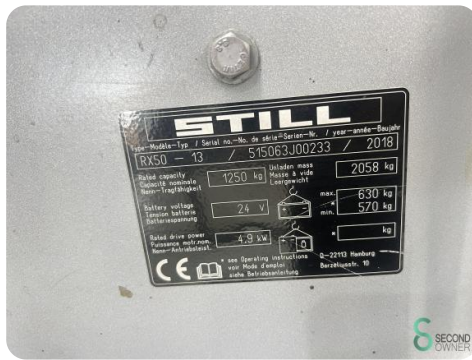

Merk Still

Model

Bouwjaar 2018

Specificaties

Aandrijving Elektrisch

Capaciteit 875Ah

Merk/Type Tabi 24V
7 PZS
875

Accu spanning 24V

Bouwjaar batterij 2018

Doorrijhoogte 2120mm

Afmetingen

Lengte 1750

Breedte 1000

Hoogte 2120

Gewicht 2688

Havenweg 6
6603AS Wijchen