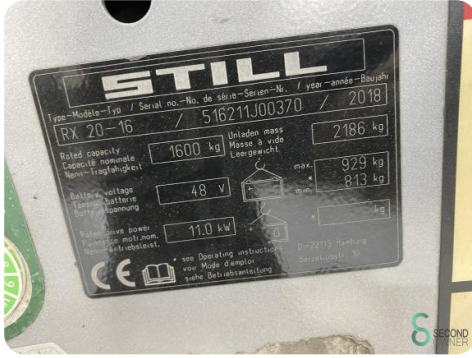

Merk Still

Model

Bouwjaar 2018

Specificaties

Aandrijving	Elektrisch
Capaciteit	625Ah
Merk/Type	GNB 5 PZS
Accu spanning	24V
Bouwjaar batterij	2018
Vrije-heffing	1420mm

Afmetingen

Lengte	1900
Breedte	1150
Hoogte	2050
Gewicht	3115