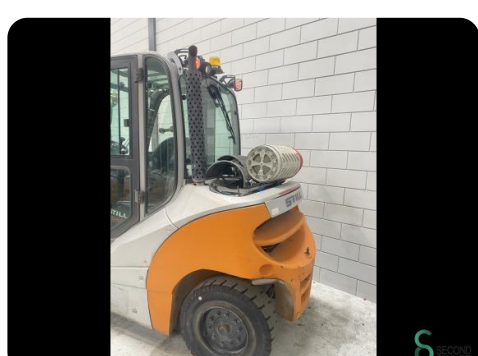

Heftruck - Still

Heftruck - Still

WKH.4611

LPG

3050mm

5000kg

3628

2017

Merk Still

Model

Bouwjaar 2017

Specificaties

Aandrijving	LPG
Doorrijhoogte	2350mm
Aanbouwdeel	3de ventiel tot vorkenbord
Vorklengte	1300mm
Hefvermogen	5000kg
Mast	Duplex

Afmetingen

Lengte	3100
Breedte	1500
Hoogte	2350
Gewicht	7188