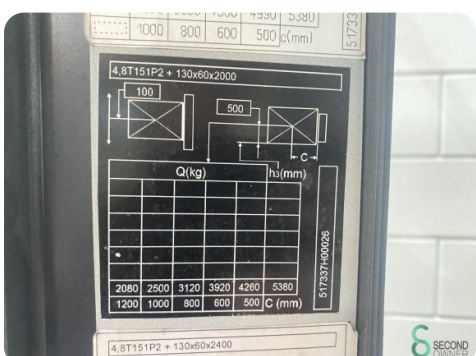

Merk Still

Model

Bouwjaar 2017

Specificaties

Aandrijving	LPG
Doorrijhoogte	2350mm
Aanbouwdeel	3de ventiel tot vorkenbord
Vorklengte	1300mm
Hefvermogen	5000kg
Mast	Duplex

Afmetingen

Lengte	3100
Breedte	1500
Hoogte	2350
Gewicht	7188