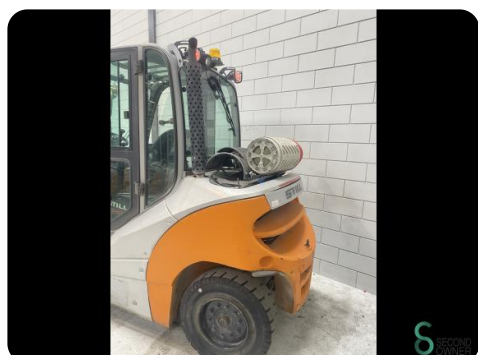

Heftruck - Still

Heftruck - Still

WKH.4611

LPG

3050mm

5000kg

3628

2017

Merk Still

Model

Bouwjaar 2017

Specificaties

Aandrijving	LPG
Doorrijhoogte	2350mm
Aanbouwdeel	3de ventiel tot vorkenbord
Vorklengte	1300mm
Hefvermogen	5000kg
Mast	Duplex

Afmetingen

Lengte	3100
Breedte	1500
Hoogte	2350
Gewicht	7188