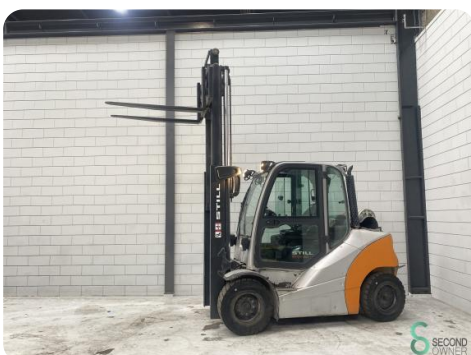

Heftruck - Still

Heftruck - Still

WKH.4611

LPG

3050mm

5000kg

3628

2017

Merk Still

Model

Bouwjaar 2017

Specificaties

Aandrijving	LPG
Doorrijhoogte	2350mm
Aanbouwdeel	3de ventiel tot vorkenbord
Vorklengte	1300mm
Hefvermogen	5000kg
Mast	Duplex

Afmetingen

Lengte	3100
Breedte	1500
Hoogte	2350
Gewicht	7188