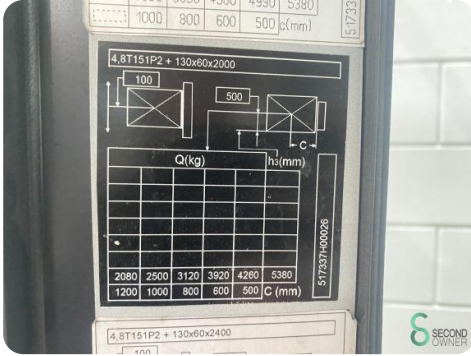

Merk Still

Model

Bouwjaar 2017

Specificaties

Aandrijving	LPG
Doorrijhoogte	2350mm
Aanbouwdeel	3de ventiel tot vorkenbord
Vorklengte	1300mm
Hefvermogen	5000kg
Mast	Duplex

Afmetingen

Lengte	3100
Breedte	1500
Hoogte	2350
Gewicht	7188