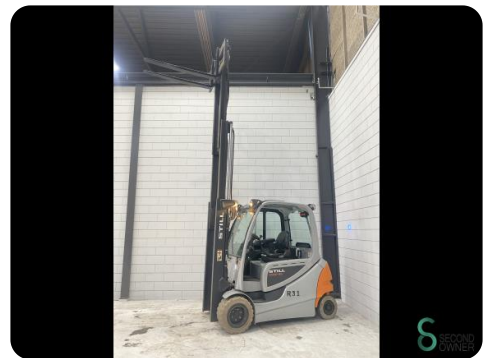

## Heftruck - Still

WKH.4545

Elektrisch

4500mm

3500kg

1242

2019

**Merk** Still

### Afmetingen

<b>Lengte</b>	2523
<b>Breedte</b>	1250
<b>Hoogte</b>	2130
<b>Gewicht</b>	5539

Havenweg 6  
6603AS Wijchen

T: +31 6 11462913  
E: Koen@secondowner.com  
W: <https://secondowner.com>