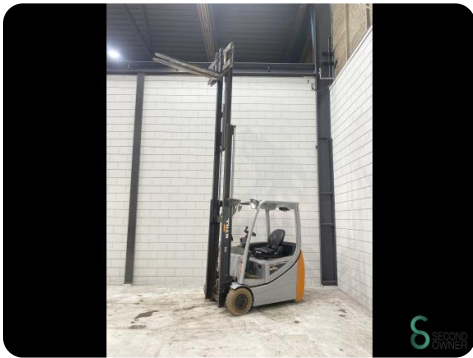

Heftruck - Still

Heftruck - Still

WKH.4541

Elektrisch

4330mm

1600kg

6596

2018

Merk Still

Model

Bouwjaar 2018

Specificaties

Aandrijving Elektrisch

Capaciteit 625Ah

Merk/Type GNB

Bouwjaar batterij 2018

Vrije-heffing 1400mm

Doorrijhoogte 1950mm

Afmetingen

Lengte 2000

Breedte 1200

Hoogte 1980

Gewicht 2763

Havenweg 6
6603AS Wijchen