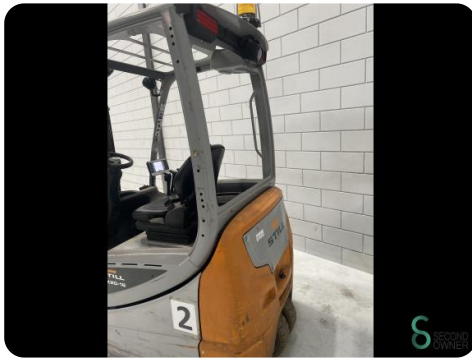

Heftruck - Still

Heftruck - Still

WKH.4254

Elektrisch

4650mm

1600kg

15328

2018

Merk Still

Model

Bouwjaar 2018

Specificaties

Aandrijving	Elektrisch
Capaciteit	625Ah
Merk/Type	GNB 5PZS 625
Accu spanning	48V
Vrije-heffing	1550mm
Doorrijhoogte	2200mm

Afmetingen

Lengte	2000
Breedte	1100
Hoogte	2200
Gewicht	3106

Havenweg 6
6603AS Wijchen

T: +31 6 11462913
E: Koen@secondowner.com
W: <https://secondowner.com>

STILL		STILL GmbH Berzeliusstr. 10 D-22113 Hamburg	
Type-Modell-Typ / Serial no./No. de série-Serien-Nr. / year-année-Jahr	RX20-16 / 51622101319		2018
Rated capacity Capacité nominale Nenn-Tragfähigkeit	1600 Kg	Unladen mass Masse à vide Leertgewicht	12267 kg
Battery voltage Tension batterie Stromspannung	48 v	max. min.	395 317
Rated drive power Puissance motric nom. Nenn-Antriebsleistung	13 kw		