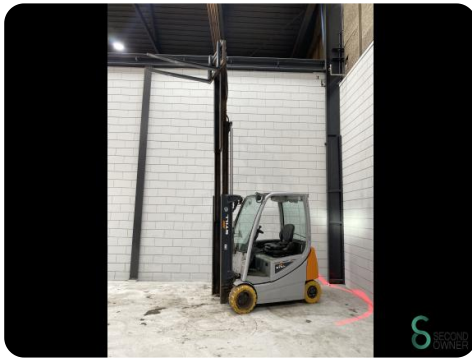

Heftruck - Still

Heftruck - Still

WKH.4189

Elektrisch

4200mm

2000kg

13334

2018

Merk Still

Model

Bouwjaar 2018

Specificaties

Aandrijving	Elektrisch
Capaciteit	625Ah
Merk/Type	Hoppecke
Bouwjaar batterij	2018
Vrije-heffing	1550mm
Doorrijhoogte	2000mm

Afmetingen

Lengte	2130
Breedte	1200
Hoogte	2000
Gewicht	3702