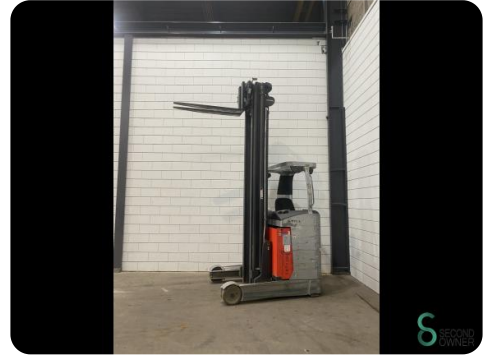

### Reachtruck - Still

WKH.4231

Elektrisch

1400kg

19038

2017

**Merk** Still

**Model**

### Afmetingen

<b>Lengte</b>	1900
<b>Breedte</b>	1270
<b>Hoogte</b>	3600
<b>Gewicht</b>	3807

Havenweg 6  
6603AS Wijchen

T: +31 6 11462913  
E: Koen@secondowner.com  
W: <https://secondowner.com>