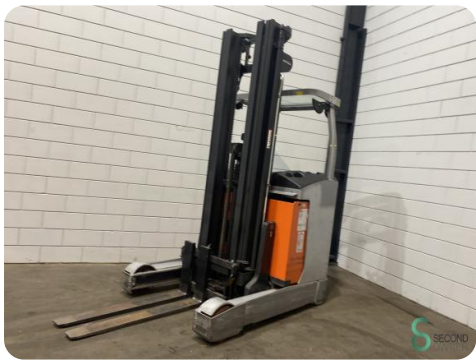

Havenweg 6
6603AS Wijchen

T: +31 6 11462913
E: Koen@secondowner.com
W: <https://secondowner.com>