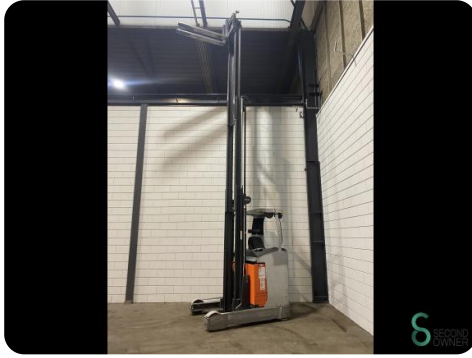

### Reachtruck - Still

WKH.4071

Elektrisch

1700kg

11677

2018

**Merk** Still

**Model**

### Afmetingen

<b>Lengte</b>	1900
<b>Breedte</b>	1270
<b>Hoogte</b>	2700
<b>Gewicht</b>	3635

Havenweg 6  
6603AS Wijchen

T: +31 6 11462913  
E: Koen@secondowner.com  
W: <https://secondowner.com>