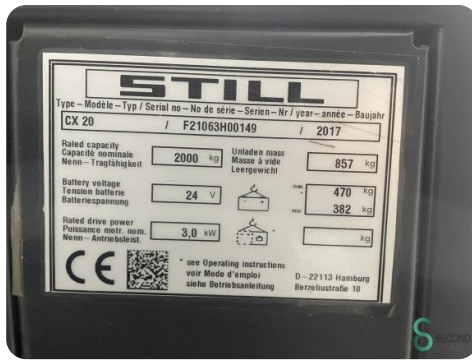

Orderpicker - Still CX 20

Orderpicker - Still CX 20

WKH.3878

Elektrisch

5452

2017

Merk Still

Model CX 20

Bouwjaar 2017

Specificaties

Aandrijving Elektrisch

Capaciteit 465Ah

Merk/Type 3 PZS
465

Accu spanning 24V

Bouwjaar batterij 2017

Man-up 1

Afmetingen

Lengte

Breedte

Hoogte

Gewicht

Havenweg 6
6603AS Wijchen

T: +31 6 11462913
E: Koen@secondowner.com
W: <https://secondowner.com>