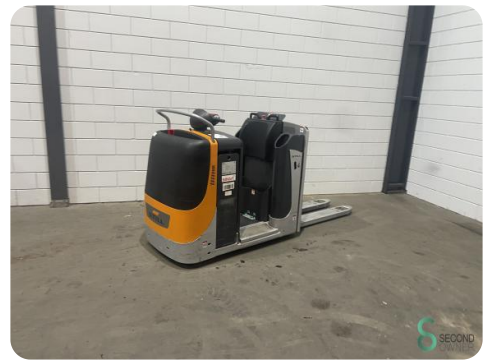

Havenweg 6
6603AS Wijchen

T: +31 6 44300552
E: Tess@secondowner.com
W: <https://secondowner.com>