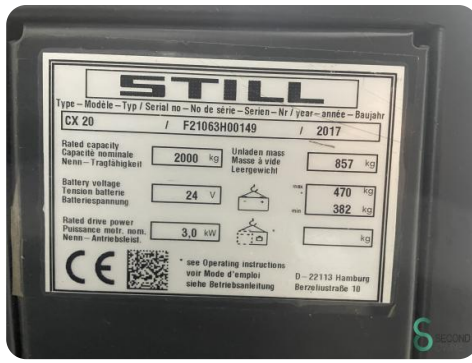

Orderpicker - Still CX 20

Orderpicker - Still CX 20

WKH.3878

2017

5452

Elektrisch

Merk Still

Model CX 20

Bouwjaar 2017

Specificaties

Aandrijving Elektrisch

Capaciteit 465Ah

Merk/Type 3 PZS 465

Accu spanning 24V

Bouwjaar batterij 2017

Man-up 1

Afmetingen

Lengte

Breedte

Hoogte

Gewicht

Havenweg 6
6603AS Wijchen

T: +31 6 44300552
E: Tess@secondowner.com
W: <https://secondowner.com>