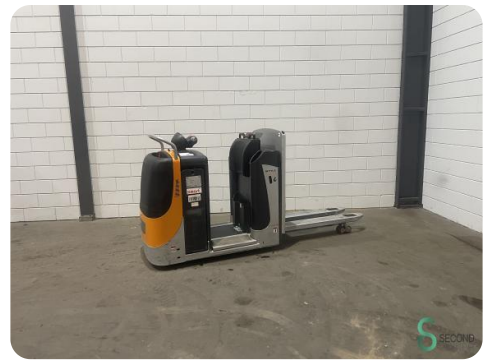

Havenweg 6
6603AS Wijchen

T: +31 6 11462913
E: Koen@secondowner.com
W: <https://secondowner.com>