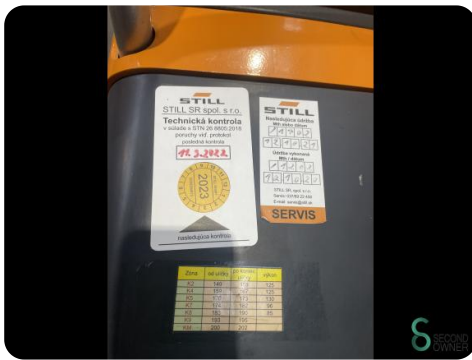

Orderpicker - Still CX 20

Orderpicker - Still CX 20

WKH.3880

Elektrisch

1394

2016

Merk Still

Model CX 20

Bouwjaar 2016

Specificaties

Aandrijving	Elektrisch
Capaciteit	465Ah
Merk/Type	3 PZS 465
Accu spanning	24V
Bouwjaar batterij	2017
Werkniveau	Laag

Afmetingen

Lengte	2600
Breedte	800
Hoogte	1300
Gewicht	1325