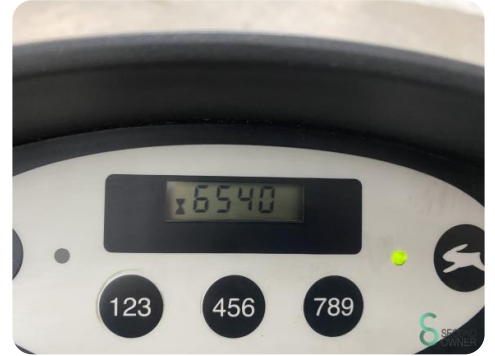

Bouwjaar 2015

Specificaties

Aandrijving Elektrisch

Capaciteit 375Ah

Merk/Type Midac
24V
3PZS375

Accu spanning 24V

Aantal wielen 4 wiel

Trekkracht 4000kg

Afmetingen

Lengte 1600

Breedte 800

Hoogte 2200

Gewicht 1540

Havenweg 6
6603AS Wijchen

T: +31 6 11462913
E: Koen@secondowner.com
W: <https://secondowner.com>