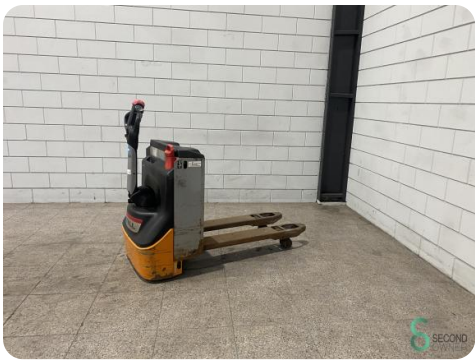

Bouwjaar 2016

Specificaties

Aandrijving Elektrisch

Accu spanning 24V

Vorklengte 1150mm

Hefvermogen 1400kg

Hefhoogte 200mm

Vorkbreedte 550mm

Afmetingen

Lengte 1700

Breedte 750

Hoogte 1400

Gewicht 334

STILL

Type - Modèle - Typ / Serial no - No de série - Serien - Nr / year - année - Baujahr
ECU 14 / F20164G00219 / 2016

Rated capacity Capacité nominale Nenn - Tragfähigkeit	1400 kg	Unladen mass Masse à vide Leergewicht	296 kg
Battery voltage Tension batterie Batteriespannung	24 V		38 kg 34 kg
Rated drive power Puissance motr. nom. Nenn - Antriebsleist.	1,0 kW		kg