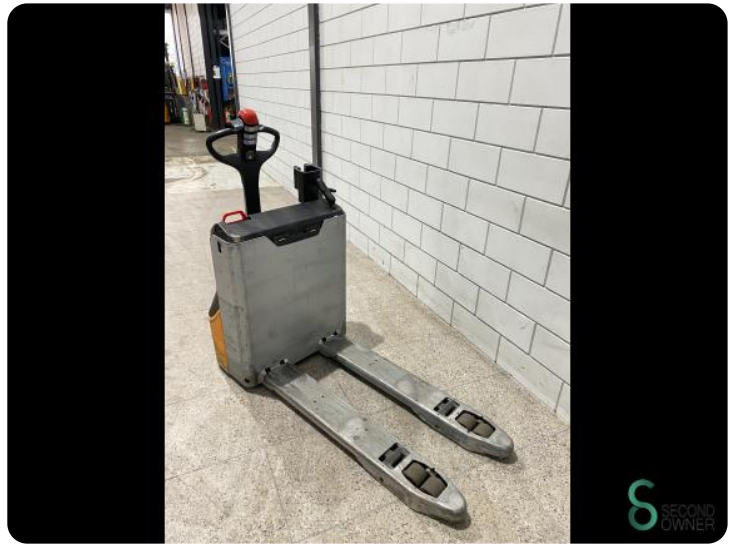

Palletwagen - Still ECU14

Palletwagen - Still ECU14

WKH5.626

Elektrisch

1162

2021

Merk Still

Model ECU14

Bouwjaar 2021

Specificaties

Aandrijving Elektrisch

Vorklengte 1150mm

Hefvermogen 1400kg

Hefhoogte 200mm

Vorkbreedte 560mm

Afmetingen

Lengte 1600

Breedte 700

Hoogte 1350

Gewicht 357

Havenweg 6
6603AS Wijchen

T: +31 6 11462913
E: Koen@secondowner.com
W: <https://secondowner.com>