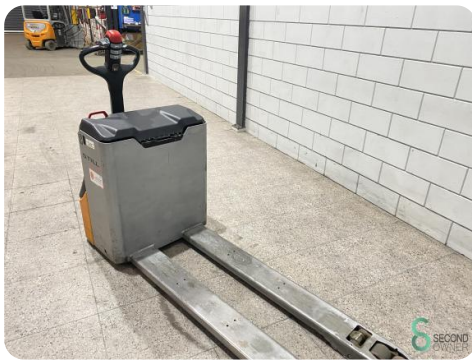

Afmetingen

Lengte 2300

Breedte 800

Hoogte 1350

Gewicht 601

STILL			
Type - Modèle - Typ / Serial no - No de série - Serien - Nr / year - année - Baujahr			
ECU 16		/ F20165Y01473 / 2021	
Rated capacity Capacité nominale	1600 kg	Unladen mass Masse à vide	342 kg
Weight - Tragfähigkeit		Load capacity Charge	280 kg
Battery voltage Tension batterie	24 V	Net weight Poids net	201 kg
Battery response			
Rated drive power Puissance motor. nom.	1.0 kW		
Net weight - Poids brut			