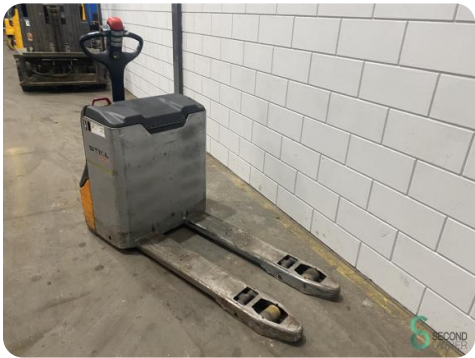

### Specificaties

**Aandrijving** Elektrisch

**Accu spanning** 24V

**Vorklengte** 1150mm

**Hefvermogen** 1600kg

**Hefhoogte** 200mm

**Vorkbreedte** 550mm

### Afmetingen

**Lengte** 1550

**Breedte** 550

**Hoogte** 1400

**Gewicht**

Havenweg 6  
6603AS Wijchen

T: +31 6 11462913  
E: Koen@secondowner.com  
W: <https://secondowner.com>