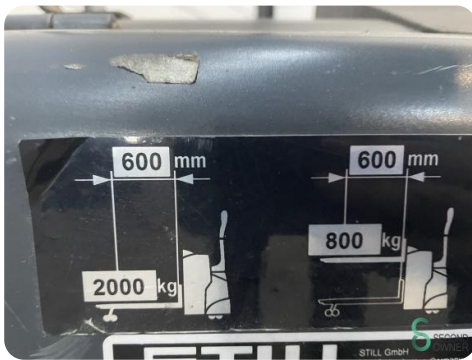

Stapelaar - Still EGU-20H

Stapelaar - Still EGU-20H

WKH.3924

Elektrisch

2846

2005

Merk Still
Model EGU-20H
Bouwjaar 2005

Specificaties

| | |
|----------------------|------------|
| Aandrijving | Elektrisch |
| Capaciteit | 200Ah |
| Accu spanning | 24V |
| Doorrijhoogte | 1450mm |
| Vorklengte | 1150mm |
| Hefvermogen | 2000kg |

Afmetingen

| | |
|----------------|------|
| Lengte | 1800 |
| Breedte | 700 |
| Hoogte | 1450 |
| Gewicht | 735 |

Havenweg 6
6603AS Wijchen

T: +31 6 11462913
E: Koen@secondowner.com
W: https://secondowner.com