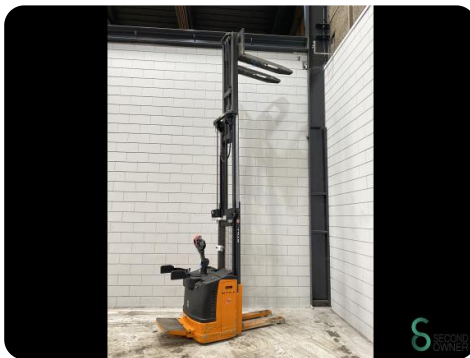

Stapelaar - Still EGV-S14

Stapelaar - Still EGV-S14

WKH.4709

Elektrisch

3423

2007

Merk Still

Model EGV-S14

Bouwjaar 2007

Specificaties

Aandrijving	Elektrisch
Capaciteit	345Ah
Merk/Type	3 PZS 345 FMP
Accu spanning	24V
Bouwjaar batterij	2007
Keuring tot	Fiamm motive power

Afmetingen

Lengte	2300
Breedte	800
Hoogte	1970
Gewicht	1363