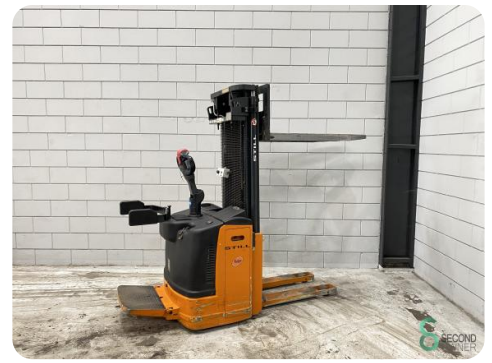

Stapelaar - Still EGV-S14

Stapelaar - Still EGV-S14

WKH.4709

Elektrisch

3423

2007

Merk Still

Model EGV-S14

Bouwjaar 2007

Specificaties

Aandrijving	Elektrisch
Capaciteit	345Ah
Merk/Type	3 PZS 345 FMP
Accu spanning	24V
Bouwjaar batterij	2007
Keuring tot	Fiamm motive power

Afmetingen

Lengte	2300
Breedte	800
Hoogte	1970
Gewicht	1363