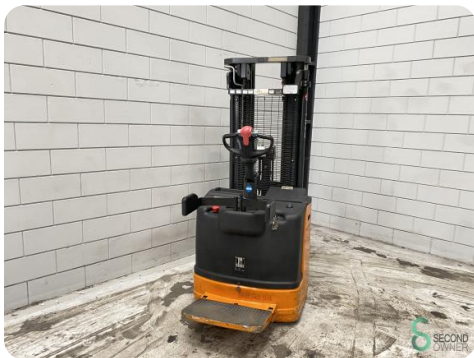

Stapelaar - Still EGV-S14

Stapelaar - Still EGV-S14

WKH.4709

1400kg

4550mm

Elektrisch

2007

3423

Merk Still

Model EGV-S14

Bouwjaar 2007

Specificaties

Aandrijving Elektrisch

Capaciteit 345Ah

Merk/Type 3 PZS 345 FMP

Accu spanning 24V

Bouwjaar batterij 2007

Keuring tot Fiamm motive power

Voor alle product specificaties
klik hier

Afmetingen

Lengte 2300 mm

Breedte 800 mm

Hoogte 1970 mm

Gewicht 1363 kg