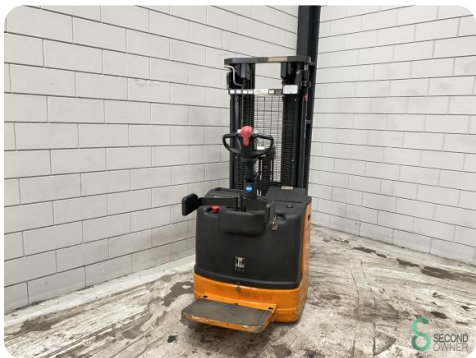

Stapelaar - Still EGV-S14

Stapelaar - Still EGV-S14

WKH.4709

Elektrisch

3423

2007

Merk Still

Model EGV-S14

Bouwjaar 2007

Specificaties

Aandrijving	Elektrisch
Capaciteit	345Ah
Merk/Type	3 PZS 345 FMP
Accu spanning	24V
Bouwjaar batterij	2007
Keuring tot	Fiamm motive power

Afmetingen

Lengte	2300
Breedte	800
Hoogte	1970
Gewicht	1363