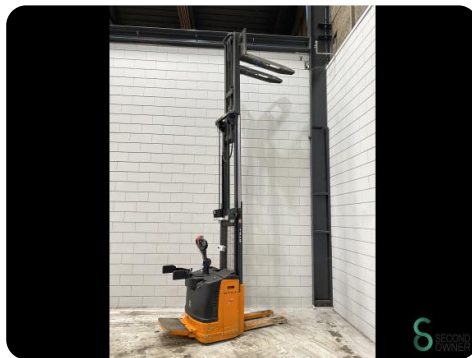

Stapelaar - Still EGV-S14

Stapelaar - Still EGV-S14

WKH.4709

1400kg

4550mm

Elektrisch

2007

3423

Merk Still

Model EGV-S14

Bouwjaar 2007

Specificaties

Aandrijving Elektrisch

Capaciteit 345Ah

Merk/Type 3 PZS 345 FMP

Accu spanning 24V

Bouwjaar batterij 2007

Keuring tot Fiamm motive power

Voor alle product specificaties
klik hier

Afmetingen

Lengte 2300 mm

Breedte 800 mm

Hoogte 1970 mm

Gewicht 1363 kg