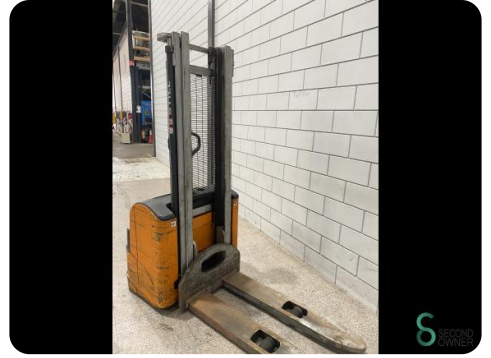

Stapelaar - Still EGV14

Stapelaar - Still EGV14

WKH.4039

Elektrisch

1100

2008

Merk Still

Model EGV14

Bouwjaar 2008

Specificaties

Aandrijving Elektrisch

Accu spanning 24V

Doorrijhoogte 2095mm

Vorklengte 1200mm

Hefvermogen 1400kg

Mast Duplex

Afmetingen

Lengte 1900

Breedte 850

Hoogte 2000

Gewicht 1098

Havenweg 6
6603AS Wijchen

T: +31 6 11462913
E: Koen@secondowner.com
W: <https://secondowner.com>