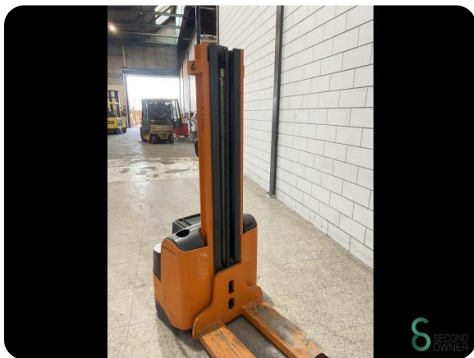

Stapelaar - Still EGV14

Stapelaar - Still EGV14

WKH5.737

Elektrisch

588

2001

Merk Still

Model EGV14

Bouwjaar 2001

Specificaties

Aandrijving	Elektrisch
Accu spanning	24V
Doorrijhoogte	1900mm
Vorklengte	1150mm
Hefvermogen	1400kg
Mast	Duplex

Afmetingen

Lengte	1900
Breedte	800
Hoogte	1900
Gewicht	695

Havenweg 6
6603AS Wijchen