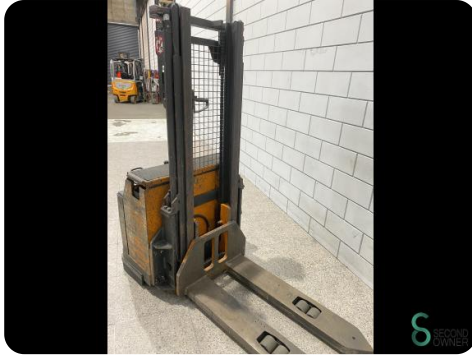

## Stapelaar - Still EGV16

WKH.4792

Elektrisch

5446

1995

**Merk** Still

**Model** EGV16

**Bouwjaar** 1995

### Specificaties

**Aandrijving** Elektrisch

**Keuring tot** 04.2024

**Doorrijhoogte** 1820mm

**Vorklengte** 1100mm

**Hefvermogen** 1600kg

**Mast** Duplex

### Afmetingen

**Lengte** 1800

**Breedte** 850

**Hoogte** 820

**Gewicht** 1050

Havenweg 6  
6603AS Wijchen

T: +31 6 11462913  
E: Koen@secondowner.com  
W: <https://secondowner.com>