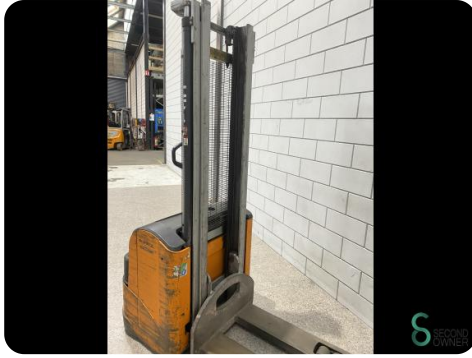

## Stapelaar - Still EGV16

WKH.4786

Elektrisch

930

2006

**Merk** Still

**Model** EGV16

**Bouwjaar** 2006

### Specificaties

<b>Aandrijving</b>	Elektrisch
<b>Capaciteit</b>	375Ah
<b>Accu spanning</b>	24V
<b>Doorrijhoogte</b>	2130mm
<b>Vorklengte</b>	1200mm
<b>Hefvermogen</b>	1600kg

### Afmetingen

<b>Lengte</b>	2000
<b>Breedte</b>	850
<b>Hoogte</b>	2130
<b>Gewicht</b>	1046

Havenweg 6  
6603AS Wijchen

T: +31 6 11462913  
E: Koen@secondowner.com  
W: <https://secondowner.com>